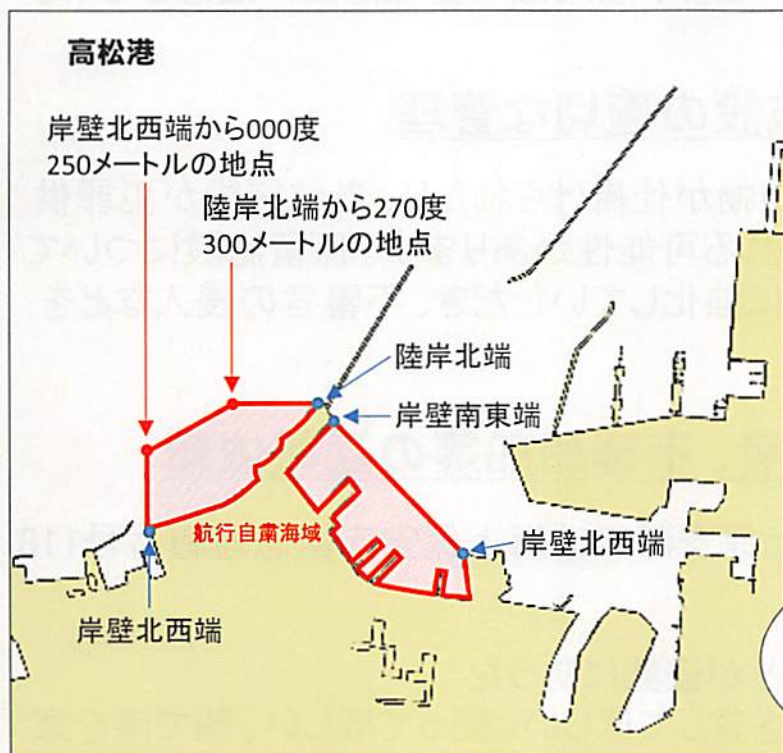

G7 JAPAN Ise-shima 2016

G7 伊勢志摩2016

第六管区海上保安本部

高松海上保安部

# 船舶の航行自粛に関するお願い

2016伊勢志摩サミットの閣僚会合である「G7香川・高松情報通信大臣会合」が、平成28年4月29日(金)及び30日(土)の2日間、高松シンボルタワー内のかがわ国際会議場において開催されます。

このため、会合開催期間を中心に、巡視船艇等による同ホテル周辺海域の警戒等を実施します。これに伴い、下図に示す赤線で囲まれた海域における船舶の航行自粛のほか、裏面のお願い事項につき、皆様のご理解とご協力をお願いいたします。